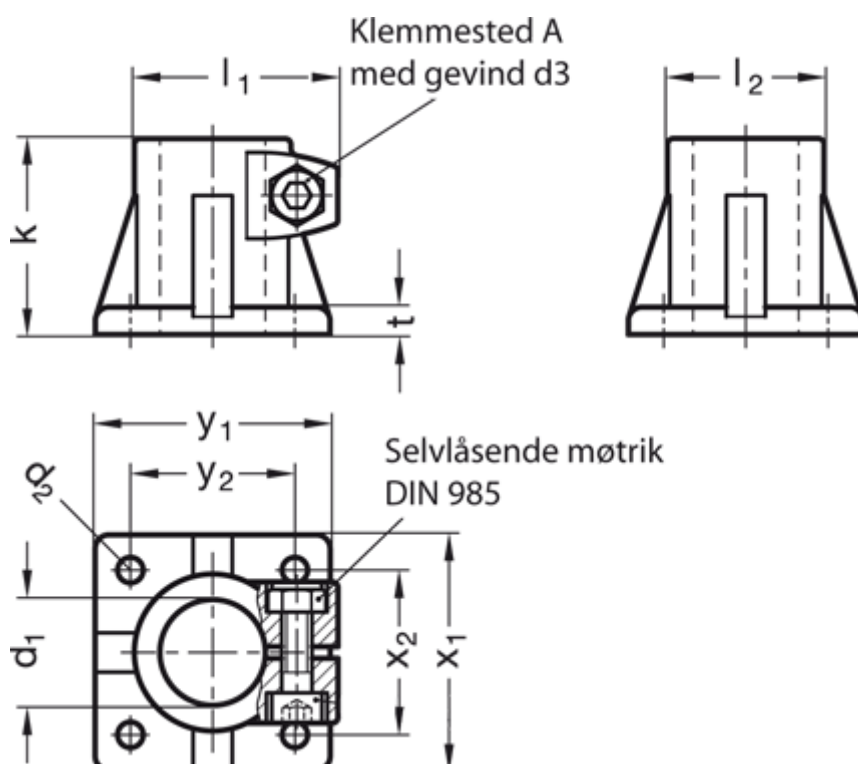

Varenummer: 20163B35702SW
 Beskrivelse: E+G
 Fod rørholder GN163-B35-70-2-SW

Mål

d1 = B35
 d2 = 8.5
 d3 = M10
 k = 70
 l1 = 68.0
 l2 = 56
 t = 10

x1 = 90
 x2 = 64
 y1 = 90
 y2 = 64

Vippehåndtag = GN 911-M10-40 skal bestilles separat